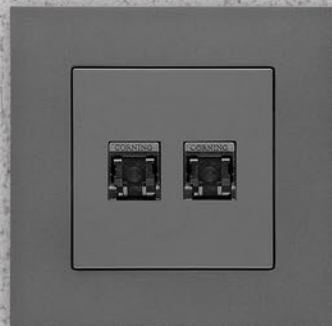

Produktgrupper i grå matt