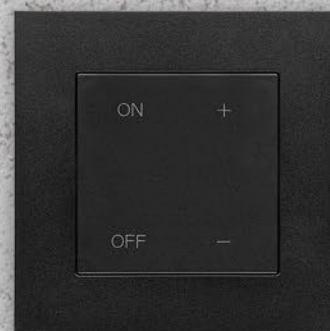

Produktgrupper i sort matt