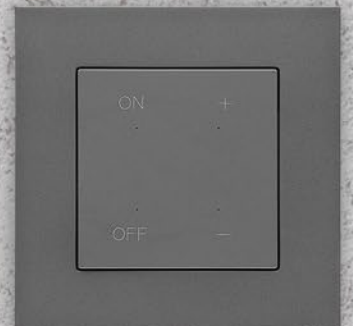

Produktgrupper i grå matt