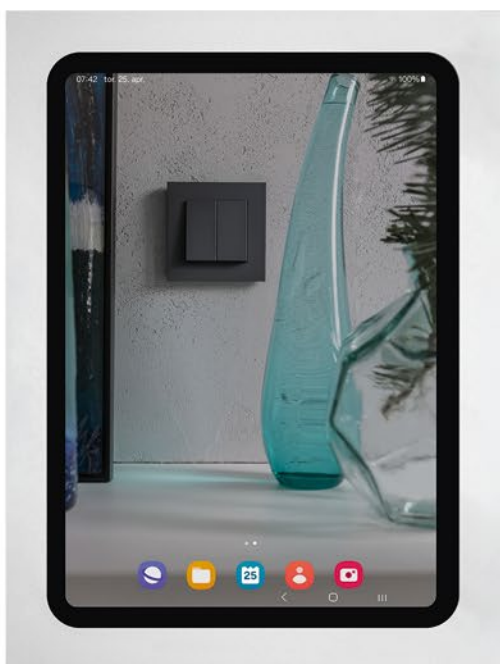

Bevegelsessensor for å automatisere belysningen i rommet.

Simon | 55

Lys i trapper og korridorer

Bruk trappebelysning når du ønsker å lyse opp trapper, korridorer eller mørke rom. Bruk bevegelsessensor på steder der lyset skal tennes automatisk.

Ha alltid tilgang, og alt på ett sted. Nettbrettrammen gir mulighet for raskt og enkel bruk, og kan ha innebygd lader. Den åpne rammeversjonen gjør det mulig å trekke ut nettbrettet og bruke det til normal bruk.

- Dedikert til iPad gen. 10 (10,9") og Samsung Galaxy Tab A8 (10,5") nettbrett
- Laget av aluminum
- To farger: hvit og sort
- Fastmontert eller uttrekkbar versjon
- Kort strømkabel følger med
- Vertikal og horisontal installasjon
- Dedikert innfelt lader tilgjengelig